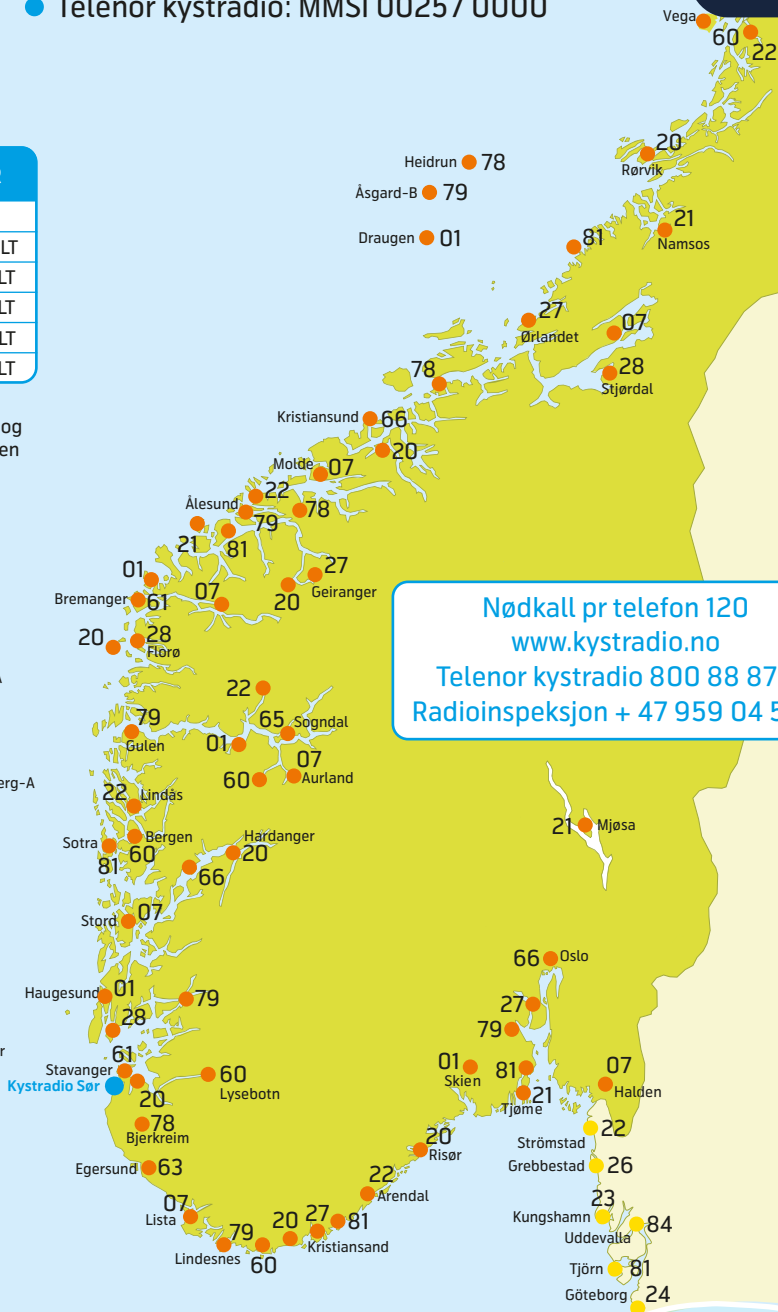

# Kanalplan VHF

## SØR-NORGE 2021

● Telenor kystradio: MMSI 00257 0000

MSI	VÆR
02.33 UTC	
06.33 UTC	09.00 LT
10.33 UTC	12.00 LT
14.33 UTC	15.00 LT
18.33 UTC	18.00 LT
22.33 UTC	21.00 LT

Lokaltid (LT) er  
UTC +1 t om vinteren og  
UTC +2 t om sommeren

- Snorre 66
- Gullfaks-A 01
- Oseberg-A 21
- Heimdal 22
- Sleipner-A 79
- Draupner 66
- Ula 81
- Ekofisk 20
- Valhall 22

Nødcall pr telefon 120  
[www.kystradio.no](http://www.kystradio.no)  
 Telenor kystradio 800 88 870  
 Radioinspeksjon + 47 959 04 560